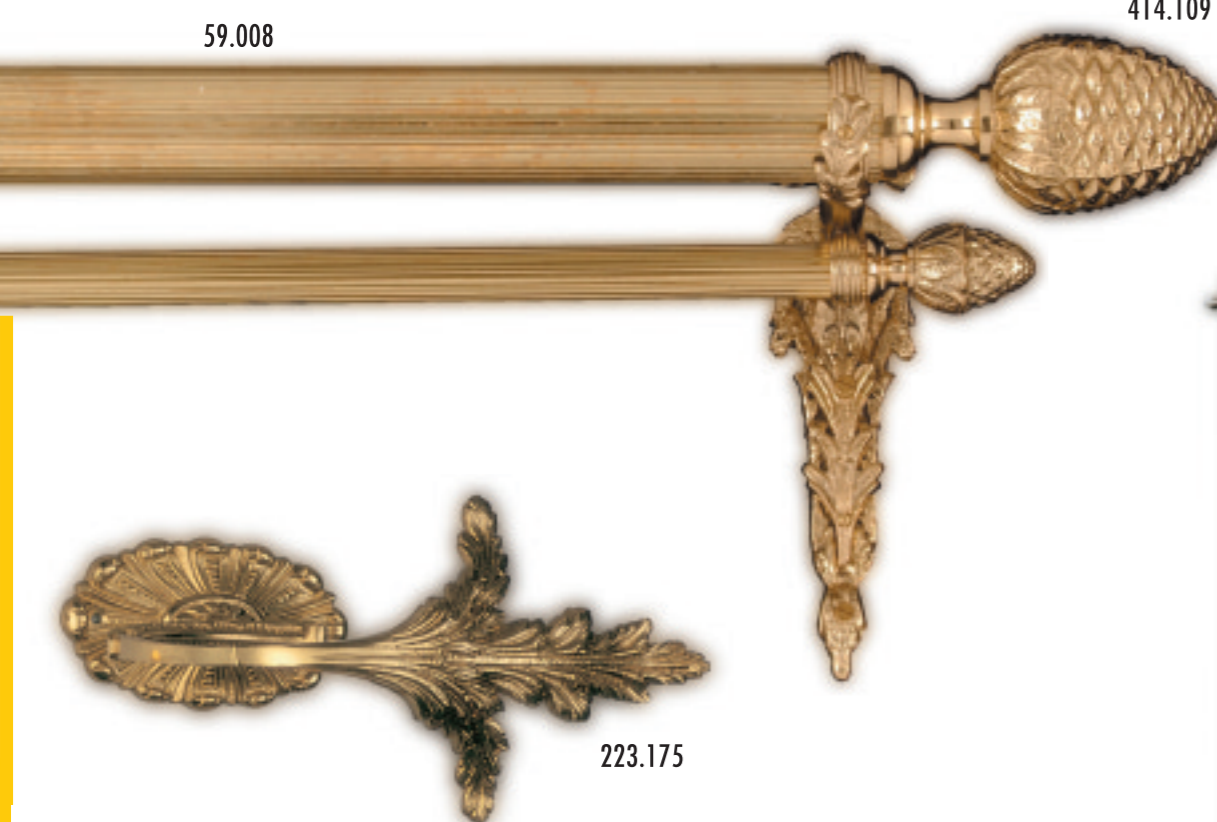

metalistería
metalwork
garnitures
métalliques

soportes pasamanos
handrail brackets
supports de main courantes

corbateros y cintureros
tie racks and belt racks
supports à cravate et à ceinture

peanas
stable bases
potelets

Metalistería

Metalwork

Garnitures métalliques

ref.	producto / product / produit
1.059	ANILLA 20 LATON CORTINA C/ANILLITA
59.008	BARRA ESTRIADA 30MM
219.065	SOPORTE CERRADO 30
219.070	SOPORTE CERRADO 50
232.067	ANILLA 25 NEGRO CORTINA
232.068	BARRA 20 NEGRO 1,50 M
232.070	REMATE 20 NEGRO CORTINA
232.121	BARRA 20 OXIDO 1,50 M
232.134	ANILLA 25 OXIDO C/ANILLITA CORTINA
232.157	ALZAPANO JAMONERO HIERRO NEGRO
232.163	SOPORTE DOBLE 20-25 OXIDO CORTINA
306.042	PERCHA CONCHA LATÓN
306.049	TERMINAL LUNA LATÓN
375.140	CASQUILLO BARRA 30
375.147	REMATE BOLA 16 LATÓN
375.160	PEANA CLÁSICA CON REMATE LATÓN
375.165	SOPORTE BARRA 40 LARGO LATÓN
375.174	SOPORTE BARRA DOBLE 30-20 LATÓN
414.109	REMATE PIÑA LABRADA 90