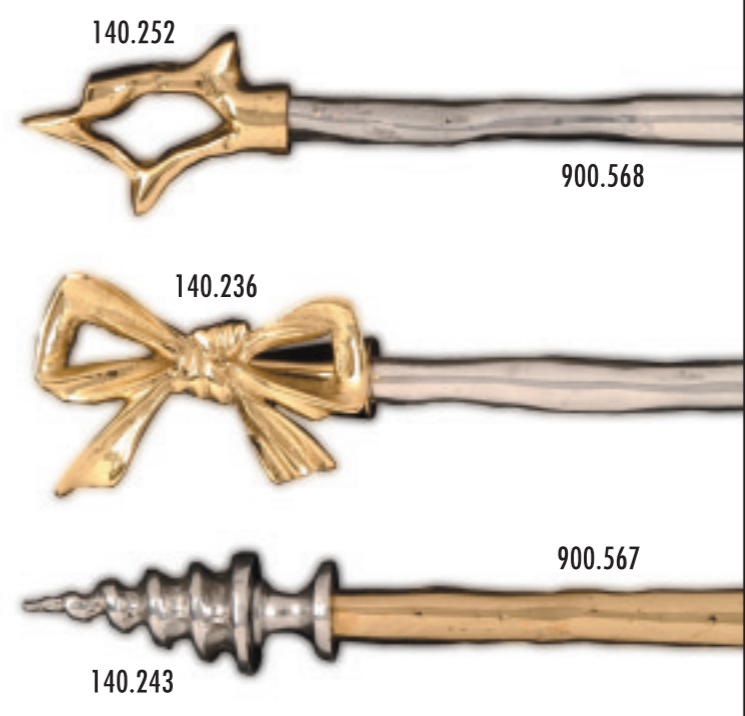

alzapaños
curtain tiebacks
embrasses

remates
finials
embouts

lanzadera
curtain wand
lance rideaux

señalítica
signposting
signalétique

perchas
hooks
portemanteaux

pasamanos
handrails
main courantes

soporte cortina
curtain brackets
support de tringles

metalistería
metalwork
garnitures
métalliques

soportes pasamanos
handrail brackets
supports de main courantes

corbateros y cintureros
tie racks and belt racks
supports à cravate et à ceinture

peanas
stable bases
potelets

Metalistería

Metalwork

Garnitures métalliques

ref.	producto / product / produit
1.059	ANILLA 20 LATON CORTINA C/ANILLITA
59.008	BARRA ESTRIADA 30MM
219.065	SOPORTE CERRADO 30
219.070	SOPORTE CERRADO 50
232.067	ANILLA 25 NEGRO CORTINA
232.068	BARRA 20 NEGRO 1,50 M
232.070	REMATE 20 NEGRO CORTINA
232.121	BARRA 20 OXIDO 1,50 M
232.134	ANILLA 25 OXIDO C/ANILLITA CORTINA
232.157	ALZAPANO JAMONERO HIERRO NEGRO
232.163	SOPORTE DOBLE 20-25 OXIDO CORTINA
306.042	PERCHA CONCHA LATÓN
306.049	TERMINAL LUNA LATÓN
375.140	CASQUILLO BARRA 30
375.147	REMATE BOLA 16 LATÓN
375.160	PEANA CLÁSICA CON REMATE LATÓN
375.165	SOPORTE BARRA 40 LARGO LATÓN
375.174	SOPORTE BARRA DOBLE 30-20 LATÓN
414.109	REMATE PIÑA LABRADA 90